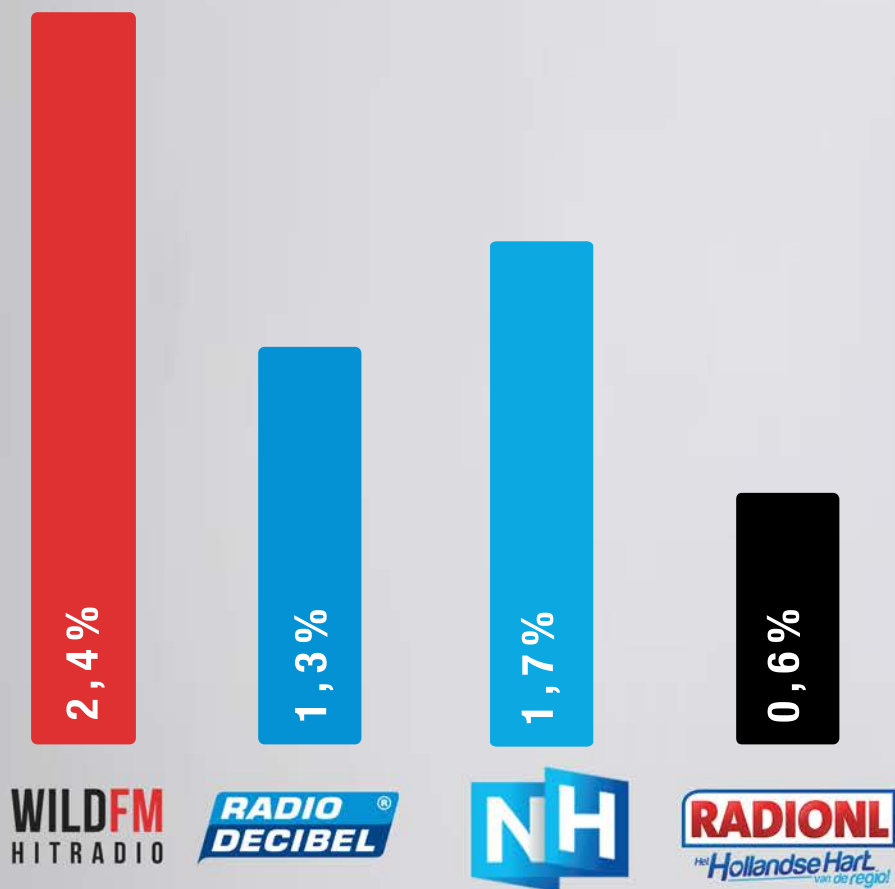

WILD FM

HITRADIO

LUISTERCIJFERS

WILDFM

HITRADIO

DE NUMMER 1 VOOR HITS!

LANDELIJKE UITSTRALING REGIONALE IMPACT!

Adverteren op Wild Hitradio is adverteren in uw eigen regio. U bereikt mensen waarbij u er vanuit kunt gaan dat ze uw zaak zullen bezoeken of geïnteresseerd zullen zijn in uw product. Ze luisteren omdat ze weten dat dit station is gericht op hun eigen provincie maar ook omdat ze weten dat ze reclame kunnen verwachten die relevant voor ze kan zijn, omdat het 'uit de buurt komt'. Dat maakt het dat radioreclame op Wild Hitradio vertrouwd overkomt.

WILDFM
HITRADIO

Wild FM Hitradio
Maalderij 21
1185 ZB
Amstelveen
Tel: 020 - 44 700 30
www.wildhitradio.nl

VOORDELEN VAN EEN RADIOCOMMERCIAL

- Wordt gehoord, 92% van de Nederlanders luistert radio
- U bereikt veel potentiële klanten
- U bereikt consumenten die onderweg zijn om te gaan stappen en shoppen
- Er wordt niet 'weggezapt' en daardoor altijd gehoord
- Is een creatieve manier van marketing die wordt gewaardeerd
- Raakt de fantasie van de mens zelf en wordt daardoor beter onthouden
- Wordt meerdere keren per dag herhaald en dat is de kracht van reclame!
- Elke maand komen er luisteraars bij, u deelt mee in ons succes!

LUISTERCIJFERS ONLINE STREAM

STREAMCIJFERS

LUISTERCIJFERS

MAANDAG T/M VRIJDAG
20 - 49 JAAR

07:00 - 09:00

09:00 - 12:00

LUISTERCIJFERS

MAANDAG T/M VRIJDAG
20 - 34 JAAR

09:00 - 12:00

19:00 - 00:00

LUISTERCIJFERS

ZATERDAG

20 - 34 JAAR

09:00 - 12:00

19:00 - 00:00

ADVERTENTIE TARIEVEN