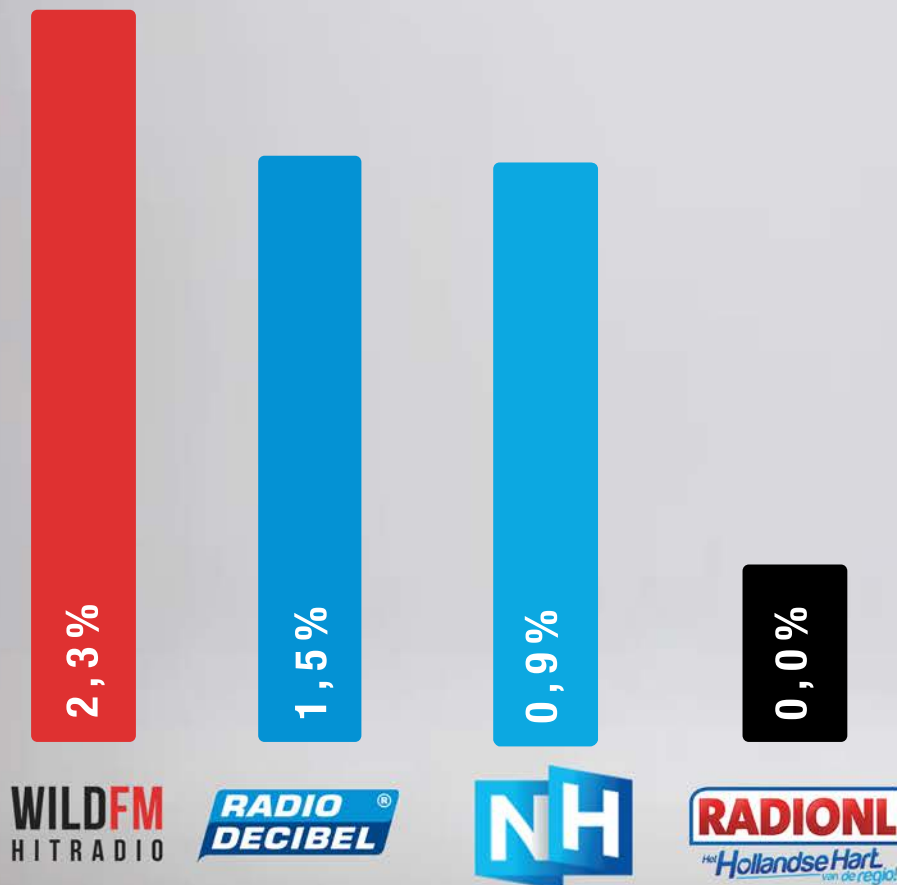

WILDFM
HITRADIO

Wild FM Hitradio
Maalderij 21
1185 ZB
Amstelveen
Tel: 020 - 44 700 30
www.wildhitradio.nl

VOORDELEN VAN EEN RADIOCOMMERCIAL

- Wordt gehoord, 92% van de Nederlanders luistert radio
- U bereikt veel potentiële klanten
- U bereikt consumenten die onderweg zijn om te gaan stappen en shoppen
- Er wordt niet 'weggezapt' en daardoor altijd gehoord
- Is een creatieve manier van marketing die wordt gewaardeerd
- Raakt de fantasie van de mens zelf en wordt daardoor beter onthouden
- Wordt meerdere keren per dag herhaald en dat is de kracht van reclame!
- Elke maand komen er luisteraars bij, u deelt mee in ons succes!

LUISTERCIJFERS ONLINE STREAM

STREAMCIJFERS

LUISTERCIJFERS

MAANDAG T/M VRIJDAG
20 - 49 JAAR

07:00 - 09:00

09:00 - 12:00

LUISTERCIJFERS

MAANDAG T/M VRIJDAG
20 - 34 JAAR

09:00 - 12:00

19:00 - 00:00

LUISTERCIJFERS

ZATERDAG

20 - 34 JAAR

09:00 - 12:00

19:00 - 00:00

ADVERTENTIE TARIEVEN