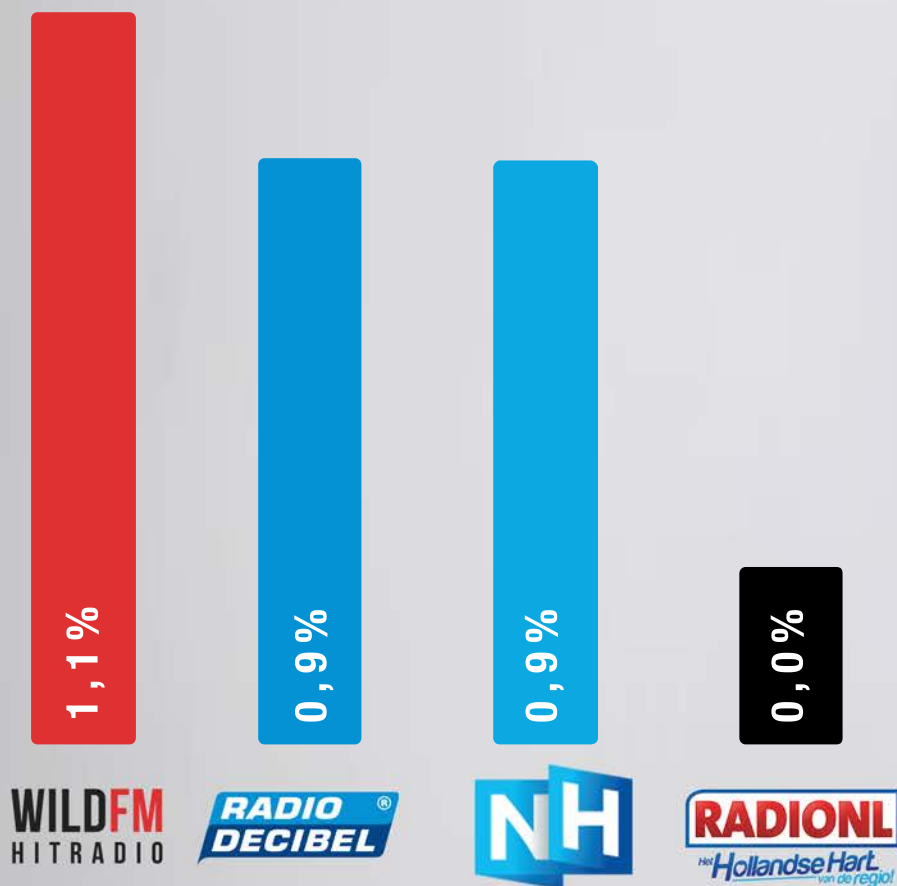

WILD FM

HITRADIO

LUISTERCIJFERS

WILDFM

HITRADIO

DE NUMMER 1 VOOR HITS!

LANDELIJKE UITSTRALING REGIONALE IMPACT!

Adverteren op Wild Hitradio is adverteren in uw eigen regio. U bereikt mensen waarbij u er vanuit kunt gaan dat ze uw zaak zullen bezoeken of geïnteresseerd zullen zijn in uw product. Ze luisteren omdat ze weten dat dit station is gericht op hun eigen provincie maar ook omdat ze weten dat ze reclame kunnen verwachten die relevant voor ze kan zijn, omdat het 'uit de buurt komt'. Dat maakt het dat radioreclame op Wild Hitradio vertrouwd overkomt.

WILDFM
HITRADIO

Wild FM Hitradio
Maalderij 21
1185 ZB
Amstelveen
Tel: 020 - 44 700 30
www.wildhitradio.nl

VOORDELEN VAN EEN RADIOCOMMERCIAL

- Wordt gehoord, 92% van de Nederlanders luistert radio
- U bereikt veel potentiële klanten
- U bereikt consumenten die onderweg zijn om te gaan stappen en shoppen
- Er wordt niet 'weggezapt' en daardoor altijd gehoord
- Is een creatieve manier van marketing die wordt gewaardeerd
- Raakt de fantasie van de mens zelf en wordt daardoor beter onthouden
- Wordt meerdere keren per dag herhaald en dat is de kracht van reclame!
- Elke maand komen er luisteraars bij, u deelt mee in ons succes!

LUISTERCIJFERS ONLINE STREAM

STREAMCIJFERS

LUISTERCIJFERS

MAANDAG T/M VRIJDAG
20 - 49 JAAR

07:00 - 09:00

09:00 - 12:00

LUISTERCIJFERS

MAANDAG T/M VRIJDAG
20 - 34 JAAR

09:00 - 12:00

19:00 - 00:00

LUISTERCIJFERS

ZATERDAG

20 - 34 JAAR

09:00 - 12:00

19:00 - 00:00

ADVERTENTIE TARIEVEN