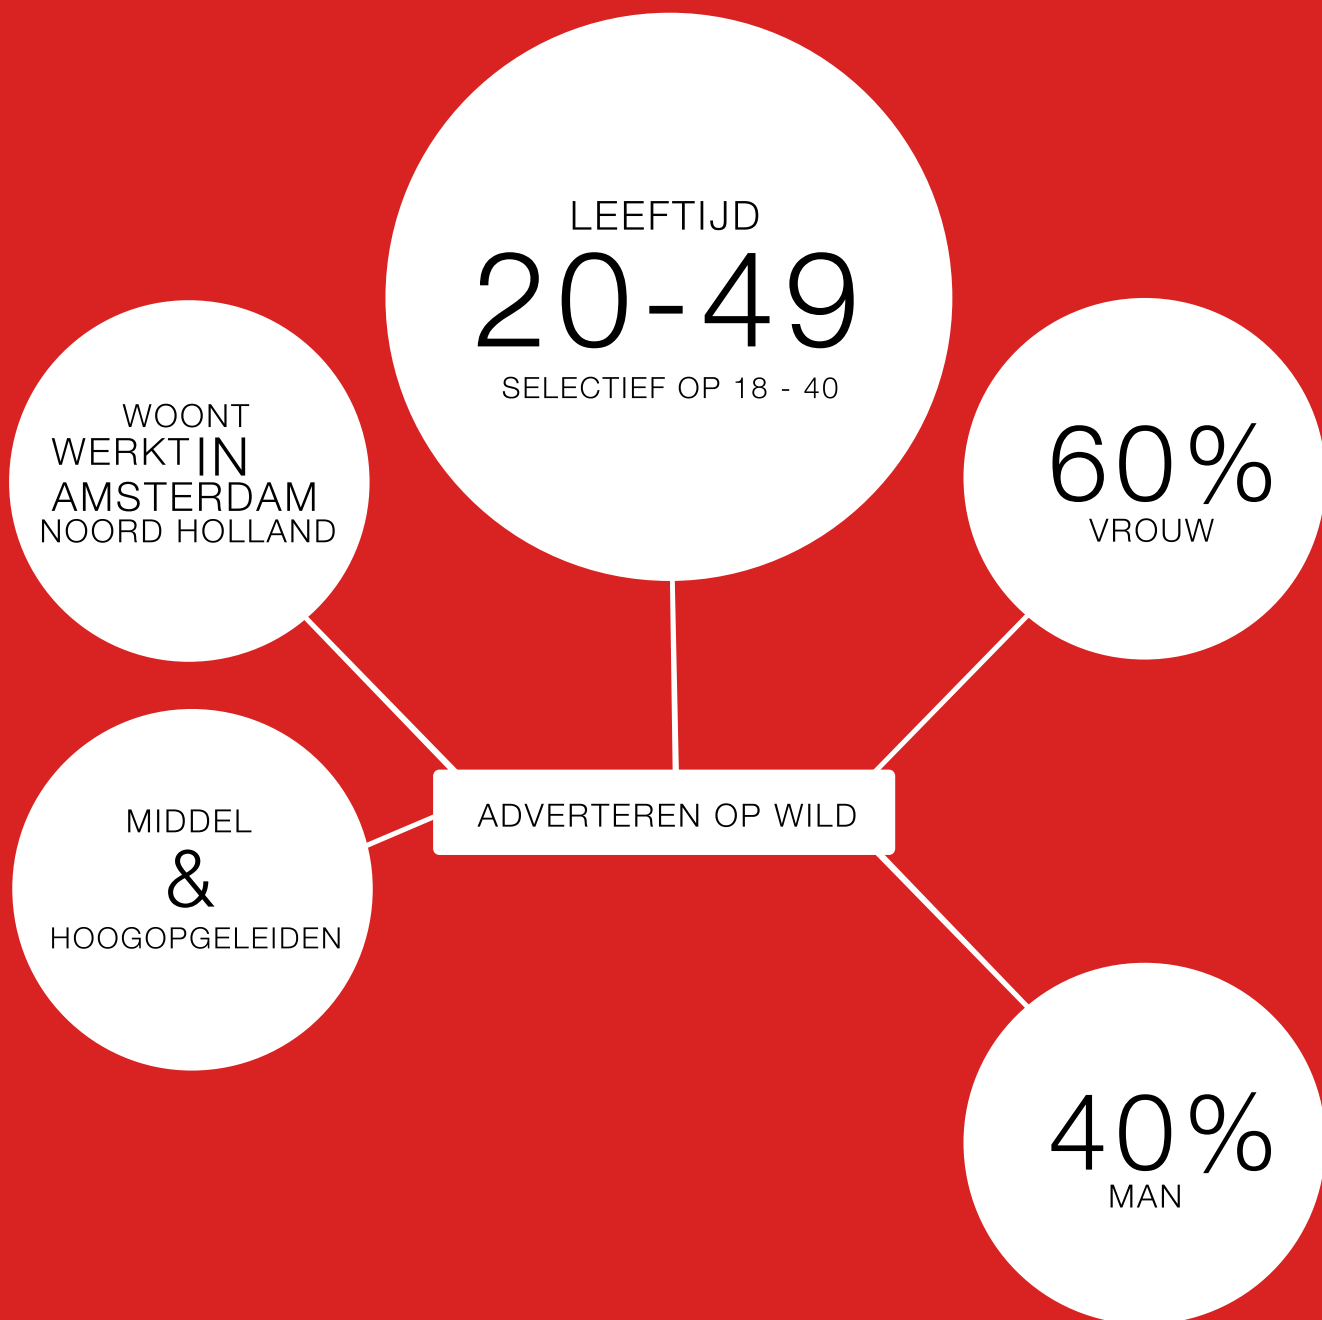

*OP BASIS VAN EEN RADIOCOMMERCIAL VAN 20 SECONDEN

*TARIEVEN PER WEEK EN EXCLUSIEF 21% BTW

*OPDRACHTEN DIENEN BINNEN 52 WEKEN TE WORDEN AFGENOMEN

*BASIS PRODUCTIEKOSTEN GESPROKEN RADIOCOMMERCIAL (EENMALIG) VANAF €175,-

*RADIOCOMMERCIALS WORDEN ROULEREND UITGEZONDEN, TUSSEN 07.00 en 23.00.