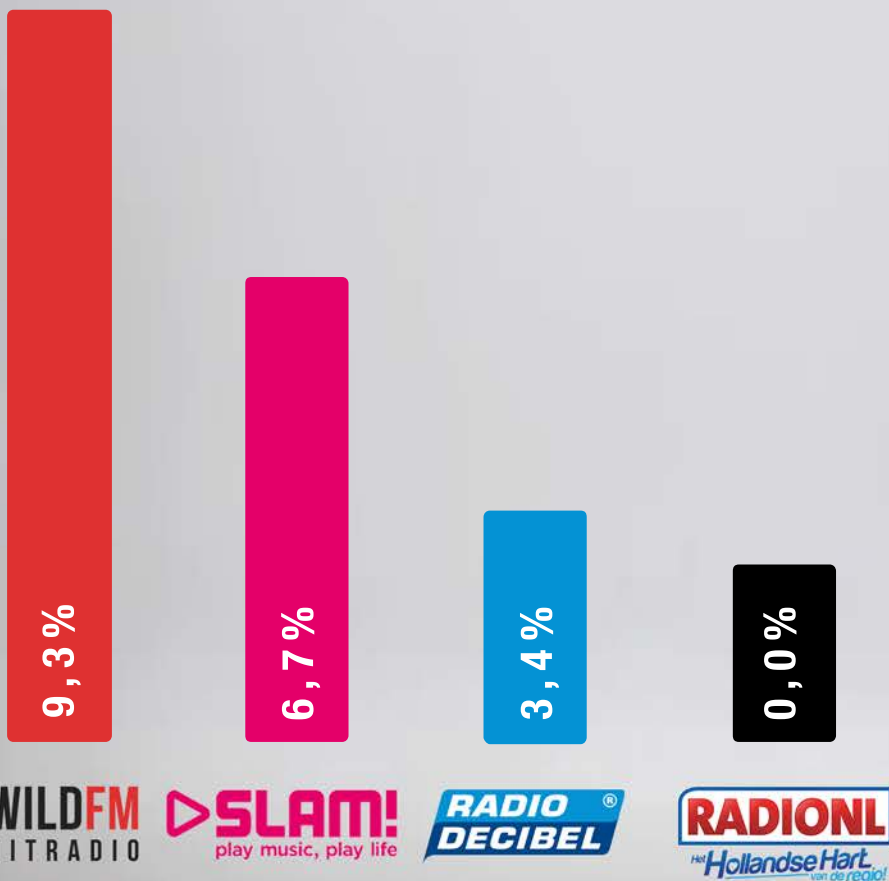

LUISTERCIJFERS ONLINE STREAM

STREAMCIJFERS

LUISTERCIJFERS

MAANDAG T/M VRIJDAG
20 - 49 JAAR

07:00 - 09:00

09:00 - 12:00

LUISTERCIJFERS

MAANDAG T/M VRIJDAG
20 - 34 JAAR

09:00 - 12:00

19:00 - 00:00

LUISTERCIJFERS

ZATERDAG

20 - 34 JAAR

09:00 - 12:00

19:00 - 00:00

ADVERTENTIE TARIEVEN