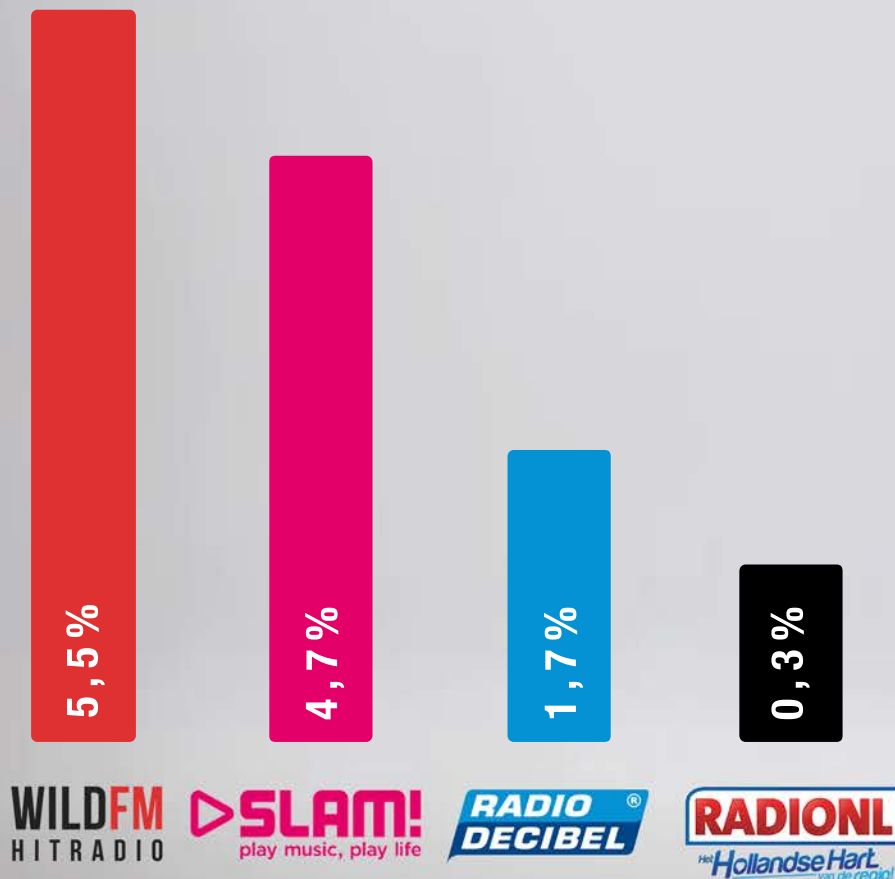

WILD FM

HITRADIO

LUISTERCIJFERS

WILDFM

HITRADIO

DE NUMMER 1 VOOR HITS!

LANDELIJKE UITSTRALING REGIONALE IMPACT!

Adverteren op Wild Hitradio is adverteren in uw eigen regio. U bereikt mensen waarbij u er vanuit kunt gaan dat ze uw zaak zullen bezoeken of geïnteresseerd zullen zijn in uw product. Ze luisteren omdat ze weten dat dit station is gericht op hun eigen provincie maar ook omdat ze weten dat ze reclame kunnen verwachten die relevant voor ze kan zijn, omdat het 'uit de buurt komt'. Dat maakt het dat radioreclame op Wild Hitradio vertrouwd overkomt.

WILDFM
HITRADIO

Wild FM Hitradio
Maalderij 21
1185 ZB
Amstelveen
Tel: 020 - 44 700 30
www.wildhitradio.nl

VOORDELEN VAN EEN RADIOCOMMERCIAL

- Wordt gehoord, 92% van de Nederlanders luistert radio
- U bereikt veel potentiële klanten
- U bereikt consumenten die onderweg zijn om te gaan stappen en shoppen
- Er wordt niet 'weggezapt' en daardoor altijd gehoord
- Is een creatieve manier van marketing die wordt gewaardeerd
- Raakt de fantasie van de mens zelf en wordt daardoor beter onthouden
- Wordt meerdere keren per dag herhaald en dat is de kracht van reclame!
- Elke maand komen er luisteraars bij, u deelt mee in ons succes!

LUISTERCIJFERS ONLINE STREAM

STREAMCIJFERS

LUISTERCIJFERS

MAANDAG T/M VRIJDAG
20 - 49 JAAR

07:00 - 09:00

09:00 - 12:00

LUISTERCIJFERS

MAANDAG T/M VRIJDAG
20 - 34 JAAR

09:00 - 12:00

19:00 - 00:00

LUISTERCIJFERS

ZATERDAG

20 - 34 JAAR

09:00 - 12:00

19:00 - 00:00

ADVERTENTIE TARIEVEN