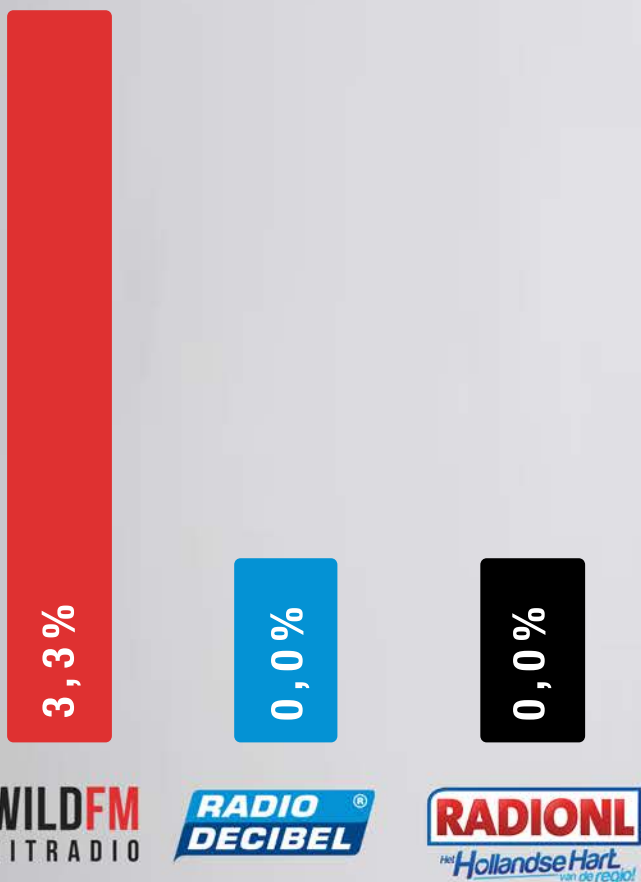

LUISTERCIJFERS ONLINE STREAM

STREAMCIJFERS

LUISTERCIJFERS

MAANDAG T/M VRIJDAG
20 - 49 JAAR

07:00 - 09:00

09:00 - 12:00

LUISTERCIJFERS

MAANDAG T/M VRIJDAG
20 - 34 JAAR

09:00 - 12:00

19:00 - 00:00

LUISTERCIJFERS

ZATERDAG

20 - 34 JAAR

09:00 - 12:00

19:00 - 00:00

ADVERTENTIE TARIEVEN