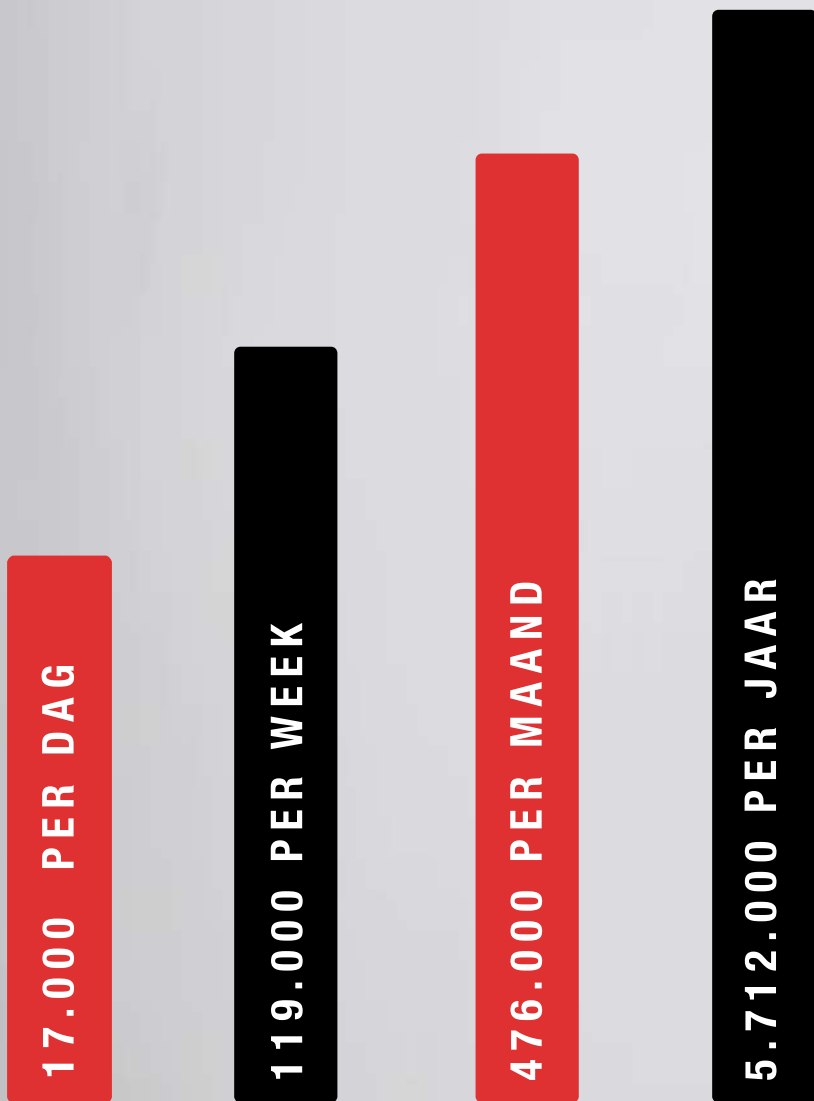

WILD FM

HITRADIO

LUISTERCIJFERS

WILDFM

HITRADIO

DE NUMMER 1 VOOR HITS!

LANDELIJKE UITSTRALING REGIONALE IMPACT!

Adverteren op Wild Hitradio is adverteren in uw eigen regio. U bereikt mensen waarbij u er vanuit kunt gaan dat ze uw zaak zullen bezoeken of geïnteresseerd zullen zijn in uw product. Ze luisteren omdat ze weten dat dit station is gericht op hun eigen provincie maar ook omdat ze weten dat ze reclame kunnen verwachten die relevant voor ze kan zijn, omdat het 'uit de buurt komt'. Dat maakt het dat radioreclame op Wild Hitradio vertrouwd overkomt.

WILDFM
HITRADIO

Wild FM Hitradio
Maalderij 21
1185 ZB
Amstelveen
Tel: 020 - 44 700 30
www.wildhitradio.nl

VOORDELEN VAN EEN RADIOCOMMERCIAL

- Wordt gehoord, 92% van de Nederlanders luistert radio
- U bereikt veel potentiële klanten
- U bereikt consumenten die onderweg zijn om te gaan stappen en shoppen
- Er wordt niet 'weggezapt' en daardoor altijd gehoord
- Is een creatieve manier van marketing die wordt gewaardeerd
- Raakt de fantasie van de mens zelf en wordt daardoor beter onthouden
- Wordt meerdere keren per dag herhaald en dat is de kracht van reclame!
- Elke maand komen er luisteraars bij, u deelt mee in ons succes!

LUISTERCIJFERS ONLINE STREAM

STREAMCIJFERS

LUISTERCIJFERS

MAANDAG T/M VRIJDAG
20 - 49 JAAR

07:00 - 09:00

09:00 - 12:00

LUISTERCIJFERS

MAANDAG T/M VRIJDAG
20 - 34 JAAR

09:00 - 12:00

19:00 - 00:00

LUISTERCIJFERS

ZATERDAG

20 - 34 JAAR

09:00 - 12:00

19:00 - 00:00

ADVERTENTIE TARIEVEN